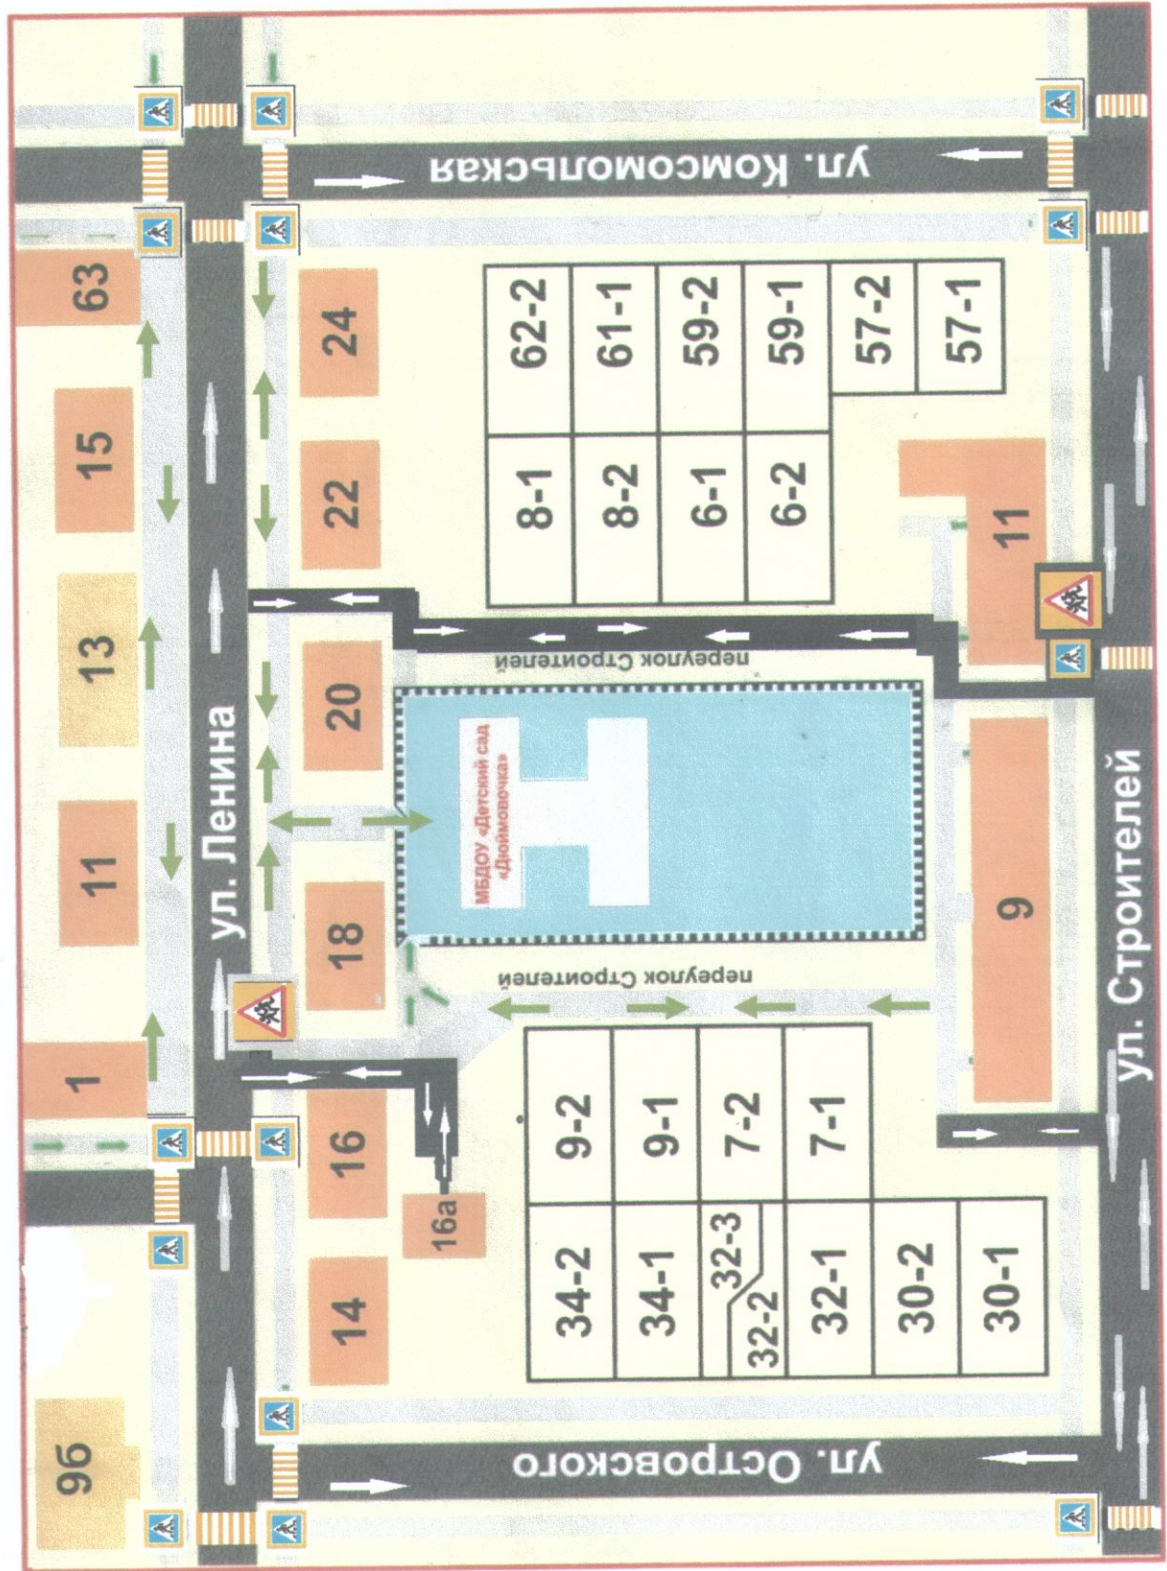

РАЙОН РАСПОЛОЖЕНИЯ ОБРАЗОВАТЕЛЬНОЙ ОРГАНИЗАЦИИ, ПУТИ ДВИЖЕНИЯ ТРАНСПОРТНЫХ СРЕДСТВ И ДЕТЕЙ